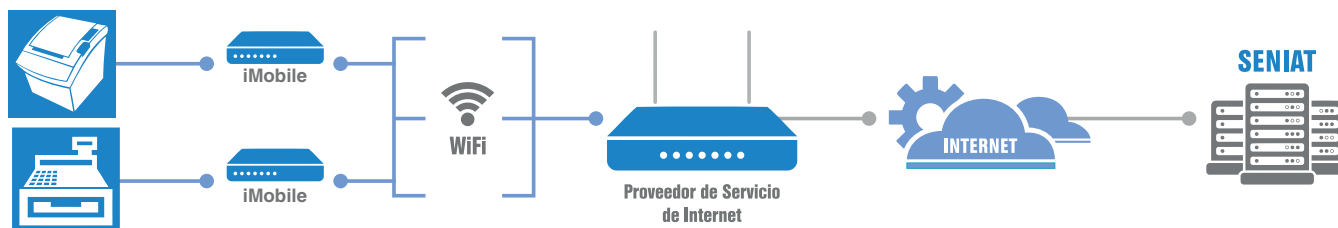

**Ideal para:**

Impresoras  
fiscales

Cajas registradoras  
fiscales

Dispositivo externo  
de captura y transmisión de datos

### ÚNICO EN EL MERCADO

Compatible con las máquinas fiscales aprobadas por el SENIAT.

- Diseñado para trabajar en conjunto con las máquinas fiscales susceptibles de adaptación a la Providencia Administrativa 0141.
- Transmite información fiscal a un servidor central.
- Alta velocidad en la transmisión de datos.
- Con capacidad de reanudar la transmisión de datos después de restablecer la conexión a Internet ante alguna falla del servicio.
- Fácil uso, manejo y configuración.
- Transmite reportes Z.

# CARACTERÍSTICAS TÉCNICAS

Alimentación	
Adaptador de corriente	Entrada: 100-240Vca, 50-60Hz. Salida: 5Vcc ±5%, 3A.
Interfaces para conexión con máquina fiscal	
Puertos de Comunicación	Puerto PC PPC (Conector RJ11). Puerto Printer PPR (Conector RJ11 Excéntrico).
Unidades de memoria	
Memoria interna	2 GByte.
Memoria interna de trabajo	256 Byte.
Seguridad	
Sistema anti-tamper	Tornillo fiscal. Precinto fiscal.
Modelos según medio de comunicación disponible	
iMobile-E Wifi	Módulo de expansión Wifi. 802.11 b/g/n. Banda de 2.4 GHz 1 Antena Wifi S.R.W. <= 2.0 @ 2400 ~ 2500 MHz Tipos de Seguridad Soportados: WPA, WPA2, Open, WEP.
Especificaciones físicas	
Dimensiones	92 x 145 x 35 mm (Ancho*Largo*Alto).
Peso	194 gramos apróx.
Panel trasero	
Botones (2)	1 Pulsador de función S1. 1 Pulsador de intervención técnica RESET.
Panel frontal	
Led (7)	2 LEDs bicolores (ámbar/verde). 5 LEDs Verdes.
Compatibilidad	
Máquinas fiscales	Compatible con las máquinas homologas por TFHKA susceptible adaptación según SNAT/2018/0141
Accesorios incluidos en el empaque	
Contenido	1 Tornillo fiscal
	1 Manual de usuario
	1 Adaptador de Corriente AC/DC.
	1 Libro de control, reparación y mantenimiento
	1 Dispositivo de captura y transmisión de datos
	1 Precinto fiscal
	1 Cable de comunicación con la máquina fiscal*
*Solicitar según modelo de máquina fiscal.	